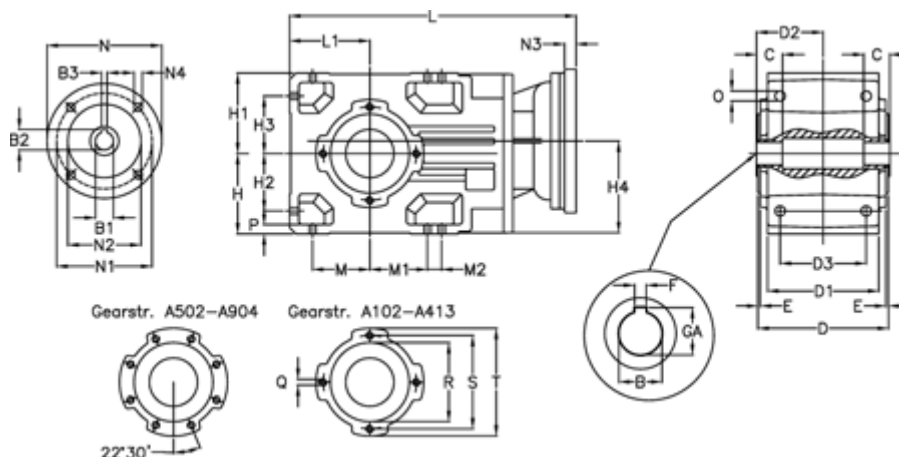

Varenummer: 29600302934230
 Beskrivelse: Keglehjulsgear A302UH40-29,3-P80B5

Mål

B	= 40	D2 = 80.0	H3 = 63.0	N1 = 165	S = 115
B1	= 19	D3 = 95	H4 = 108.5	N2 = 130	T = 140
B2	= 21.8	E = 3.0	L = 352.5	N3 = 0	
B3	= 6	F = 12	L1 = 90	N4 = M10x12	
Betegnelse	= A302UH40-xx-P80 B5	GA = 43.3	M = 63.0	O = 12.0	
C	= 25	H = 90	M1 = 63.0	P = 11	
D	= 156	H1 = 90	M2 = 22	Q = M8x15	
D1	= 130	H2 = 63.0	N = 200	R = 95	